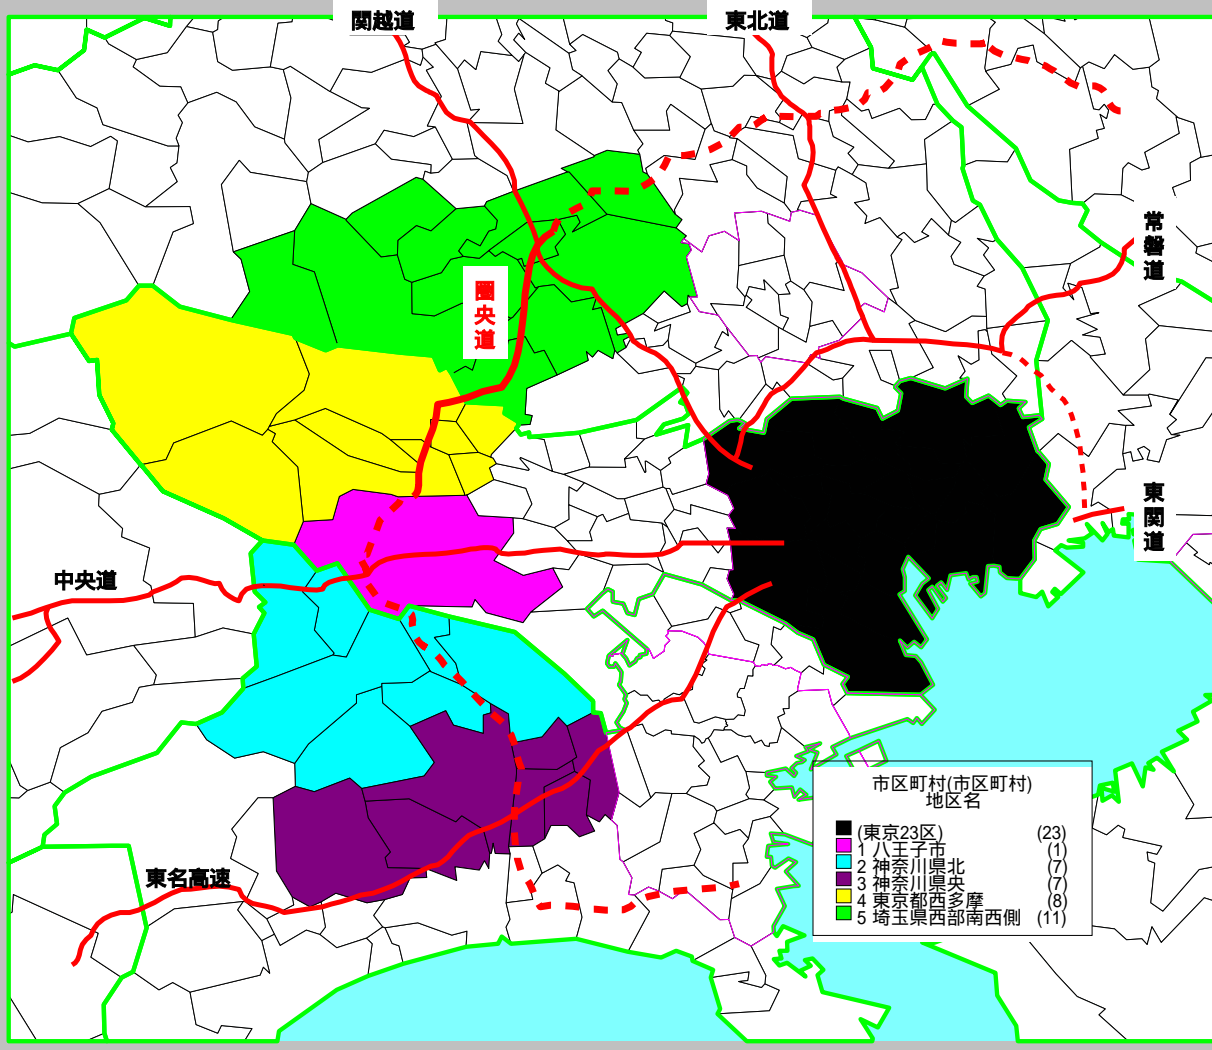

首都圏西側地域エリア図

地域区分	対象市区町村
八王子市	八王子市
西多摩	青梅市、福生市、羽村市、あきる野市、瑞穂町、日の出町、檜原村、奥多摩町
神奈川県北	相模原市、愛川町、清川村、城山町、津久井町、相模湖町、藤野町
神奈川県央	秦野市、厚木市、大和市、伊勢原市、海老名市、座間市、綾瀬市
埼玉県西部南西側	川越市、飯能市、狭山市、入間市、坂戸市、鶴ヶ島市、日高市、毛呂山町、越生町、名栗村、川島町